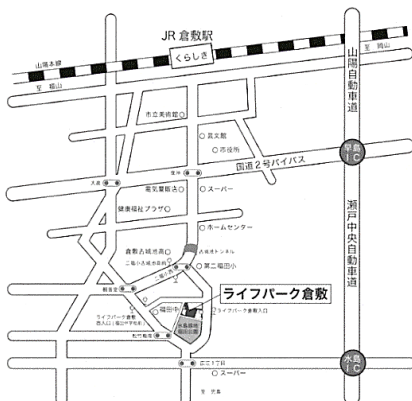

## ライフパーク倉敷図書室 としよしつわくわくおみくじ!

本を借りられた方は、おみくじを引くことができます!参加賞あり!!  
 会場：ライフパーク倉敷 1階 市民学習センター図書室  
 時間：10:00～18:00 参加費：無料 対象：中学生まで

## イベント情報はこちらから

内容やスケジュール、申込状況などはホームページからもご確認いただけます。  
<https://www.kurashiki-oky.ed.jp/lpktop/lpktsudoitop-2023.html>

当日アンケートに答えて  
 手作りブーメランをゲットしよう!

- ※イベントに参加される場合は次の点にご留意ください。
- ・受付の際、手指消毒にご協力ください。
  - ・発熱やのどの痛み、咳等がある方や体調がすぐれない方は、参加をご遠慮ください。

## ライフパーク倉敷へのアクセス (所在地：〒712-8046 倉敷市福田町古新田 940)

### 下電バス(塩生線)

倉敷駅5番のりば・児島駅1番のりば  
 ライフパーク倉敷西入口下車、徒歩20分